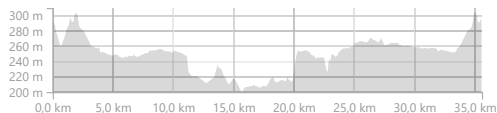

STRAVA

L'ARDITA GOURMET 2018 ++

<https://www.strava.com/routes/11812242>

35,59 km

322 m

Strada

Distanza

Dislivello complessivo

Tipo di giro

Tempo in movimento stimato: 1:38:36

DIREZIONE	DISTANZA (chilometri)
Continua in Piazza Grande	0,0
Continua in Via Giorgio Vasari	0,0
Continua in Piazza Grande	0,0
Continua in Via Seteria	0,1
A destra in Piazza Grande	0,1
A sinistra in Via Seteria	0,1
Continua in Corso Italia	0,2
A destra in Via Cavour	0,3
Continua in Via Cavour	0,4
A destra in Via della Chiassaia	0,8
Continua in Piazza S. Maria Maddalena	0,9
Continua in Via della Chiassaia	0,9
Continua in Via San Domenico	1,0
Continua in Piazza San Domenico	1,1
Continua in Via San Domenico	1,1
A destra in Via di Sasso Verde	1,1
Continua in Piazza Lando Landucci	1,2
Continua in Via di Sasso Verde	1,3

DIREZIONE	DISTANZA (chilometri)
A sinistra in Via Ricasoli	1,3
Continua in Piazza del Duomo	1,4
Continua in Via Ricasoli	1,4
Continua	1,5
Continua in Viale Bruno Buozzi	1,5
Continua in Viale Bruno Buozzi	1,5
Continua in Via Francesco Gamurrini	2,2
A sinistra in Via san Fabiano	2,6
Continua in Via Guido Tarlati	2,7
Continua in Via Guido Tarlati	3,2
Continua	3,4
Continua in Via Guido Tarlati	3,5
A destra in Viale Santa Margherita	3,7
Continua in Via Bernardo Dovizi	3,8
Continua in Via Francesco Mochi	3,9
Continua in Via Setteponti	4,4
Continua in Via Setteponti	4,8
Continua in Via Setteponti	6,6
Continua in Via 7 Ponti	6,6
Continua in Strada Comunale di Campoluci	6,6
Continua	7,1
Continua	9,7
A destra in Via Martiri delle Libbia	9,7
Sinistra	9,8
Continua	9,9
Continua	10,2
A destra in Viale 2 giugno	10,6
Sinistra	11,2
Continua	11,4
Continua	12,0
Continua	12,7
Continua	13,3
Continua	14,1
Continua	14,7
Continua in SP1	14,9
Continua in Ponte Buriano	15,8
Continua in SP1	15,9